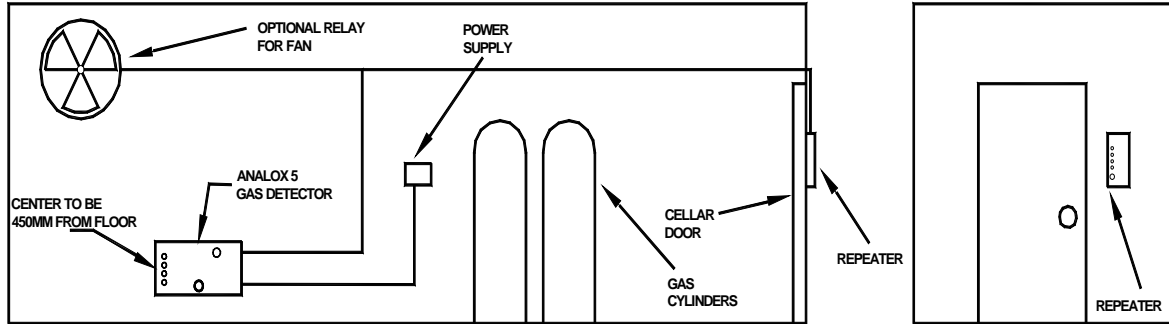

Analox 50 은 어떻게 작동하는가?

Analox 50 에는 Buzzer/LED Alarm이 장착되어 있다. 지나친 농도의 CO2가 탐지되면 Alarm이 작동한다. 1st Alarm이 울리면, 반드시 실내를 환기시키고 장치가 안전 모드로 복귀할 때 까지(녹색의 램프만 깜빡여야 한다) 밖에서 기다려야 한다. 만일 2nd Alarm이 울리면 즉시 대피해야 한다.

설치

Analox 50 은 설치가 용이하며, Mains sensor unit(본체) 와 Remote repeater(원격 중계기)로 구성된다.

센서 장치를 바닥에서 450mm 떨어진 곳, 즉 밸브에 가능한 가까이 설치한다. 중계기를 출입문 밖 눈높이에 설치해야 한다. 이렇게 함으로써 입장하기 전에 녹색 램프가 깜빡이는 것을 확인할 수 있다.

Analox 50 에 대한 교육